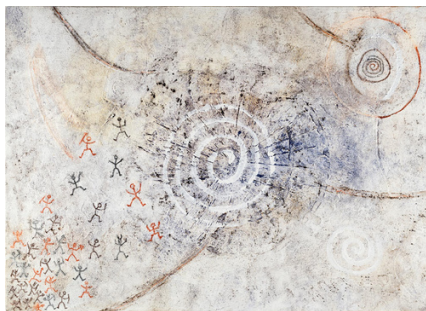

senza cornice

CACCIA VIII, 2010

cm 60 x 100

Olio e hennè e acrilico su
bassorilievo in fondo gesso su tela

Collezione "Opere con pigmenti del Palolitico"

€ 2.600

+ € 100 con cornice artigianale

GRAFFITI, 2022

cm 50 x 50

Tecnica mista e pigmenti
del Paleolitico su tela

€ 3.100

+ € 140 con cornice artigianale

PEOPLES, 2024

cm 50 x 70

Tecnica mista e pigmenti
del Paleolitico su tela

€ 3.100