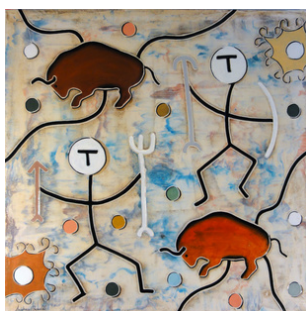

Olio e pigmenti su bassorilievo
in fondo gesso su tela

€ 5.500

senza cornice

CACCIA I, 2010

cm 150 x 100

Olio e pigmenti su bassorilievo in
fondo gesso su tela

€ 5.500

+ € 230 con cornice artigianale

CACCIA III, 2010

cm 150 x 100

Olio e pigmenti su bassorilievo in
fondo gesso su tela

€ 2.700

+ € 130 con cornice artigianale

DANZA PROPIZIATORIA, 2012

cm 60 x 60

Olio e pigmenti su bassorilievo
in fondo gesso su tela

€ 3.520

+ € 160 con cornice artigianale

DANZA TRIBALE, 2012

cm 80 x 80

Olio e hennè su bassorilievo in
fondo gesso su tela

€ 3.250

+ € 230 con cornice artigianale

CACCIA, L'IMPREVISTO, 2011